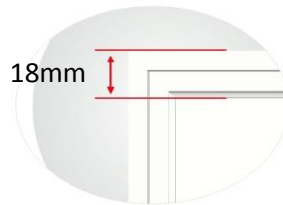

Abmessungen:

600x600mm-30w-
600x600mm-36w

620x620mm-30w-
620x620mm-36w

Lichtverteilungsdiagramm und durchschnittliche E(LX):

Height	AVR E	CENTER E	Diameter
1.00m	838.23 lx	1729.38 lx	193.94 cm
1.50m	372.55 lx	768.61 lx	290.91 cm
2.00m	209.56 lx	432.34 lx	387.88 cm
2.50m	134.12 lx	276.70 lx	484.85 cm
3.00m	93.14 lx	192.15 lx	581.82 cm