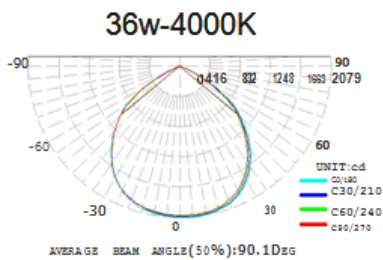

Technische Daten:

Lichtleistung:	130 Lumen/ Watt
Leistung:	25 bis 36 Watt
Lichtquelle:	LED
Spannungsbereich:	220 - 240 V
Temperaturbereich:	-20 °C bis 45 °C
Material:	Glas
Produkthöhe:	11mm
Farbwiedergabe:	CRI >80
Verfügbare Lichtfarben:	4000 K, 5000K
Energieeffizienzklasse:	A- bis A++
Lebensdauer:	ca. 50.000 Stunden bei 25 °C
Schaltzyklen:	15.000
Schutzart:	IP20
Zertifikate:	CE, RoHS
Garantie:	drei Jahre

Abmessungen:

600x600mm-30w-
600x600mm-36w

620x620mm-30w-
620x620mm-36w

Lichtverteilungsdiagramm und durchschnittliche E(LX):

Height	AVR E	CENTER E	Diameter
1.00m	838.23 lx	1729.38 lx	193.94 cm
1.50m	372.55 lx	768.61 lx	290.91 cm
2.00m	209.56 lx	432.34 lx	387.88 cm
2.50m	134.12 lx	276.70 lx	484.85 cm
3.00m	93.14 lx	192.15 lx	581.82 cm

Angle: 88.2deg

Height	AVR E	CENTER E	Diameter
1.00m	882.63 lx	1820.97 lx	193.94 cm
1.50m	392.28 lx	809.32 lx	290.91 cm
2.00m	220.66 lx	455.24 lx	387.88 cm
2.50m	141.22 lx	291.36 lx	484.85 cm
3.00m	98.07 lx	202.33 lx	581.82 cm

Angle: 88.2deg

Height	AVR E	CENTER E	Diameter
1.00m	1007.78 lx	2079.19 lx	193.94 cm
1.50m	447.90 lx	924.09 lx	290.91 cm
2.00m	251.95 lx	519.80 lx	387.88 cm
2.50m	161.25 lx	332.67 lx	484.85 cm
3.00m	111.98 lx	231.02 lx	581.82 cm