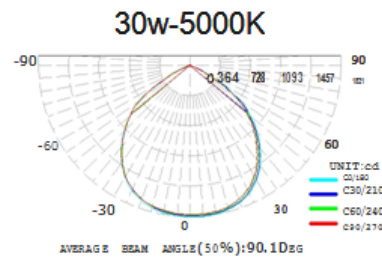

Technische Daten:

Lichtleistung:	130 Lumen/ Watt
Leistung:	25 bis 36 Watt
Lichtquelle:	LED
Spannungsbereich:	220 - 240 V
Temperaturbereich:	-20 °C bis 45 °C
Material:	Glas
Produkthöhe:	11mm
Farbwiedergabe:	CRI >80
Verfügbare Lichtfarben:	4000 K, 5000K
Energieeffizienzklasse:	A- bis A++
Lebensdauer:	ca. 50.000 Stunden bei 25 °C
Schaltzyklen:	15.000
Schutzart:	IP20
Zertifikate:	CE, RoHS
Garantie:	drei Jahre

Abmessungen:

600x600mm-30w-
600x600mm-36w

620x620mm-30w-
620x620mm-36w

Lichtverteilungsdiagramm und durchschnittliche E(LX):

Height	AVR E	CENTER E	Diameter
1.00m	838.23 lx	1729.38 lx	193.94 cm
1.50m	372.55 lx	768.61 lx	290.91 cm
2.00m	209.56 lx	432.34 lx	387.88 cm
2.50m	134.12 lx	276.70 lx	484.85 cm
3.00m	93.14 lx	192.15 lx	581.82 cm

Angle: 88.2deg

Height	AVR E	CENTER E	Diameter
1.00m	882.63 lx	1820.97 lx	193.94 cm
1.50m	392.28 lx	809.32 lx	290.91 cm
2.00m	220.66 lx	455.24 lx	387.88 cm
2.50m	141.22 lx	291.36 lx	484.85 cm
3.00m	98.07 lx	202.33 lx	581.82 cm

Angle: 88.2deg

Height	AVR E	CENTER E	Diameter
1.00m	1007.78 lx	2079.19 lx	193.94 cm
1.50m	447.90 lx	924.09 lx	290.91 cm
2.00m	251.95 lx	519.80 lx	387.88 cm
2.50m	161.25 lx	332.67 lx	484.85 cm
3.00m	111.98 lx	231.02 lx	581.82 cm