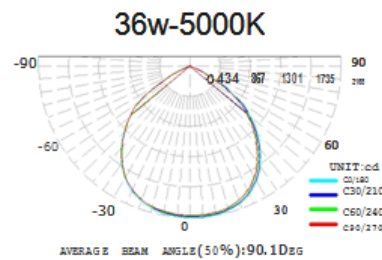

Abmessungen:

600x600mm-30w-
600x600mm-36w

620x620mm-30w-
620x620mm-36w

Lichtverteilungsdiagramm und durchschnittliche E(LX):

Height	AVR E	CENTER E	Diameter
1.00m	838.23 lx	1729.38 lx	193.94 cm
1.50m	372.55 lx	768.61 lx	290.91 cm
2.00m	209.56 lx	432.34 lx	387.88 cm
2.50m	134.12 lx	276.70 lx	484.85 cm
3.00m	93.14 lx	192.15 lx	581.82 cm

Angle: 88.2deg

Height	AVR E	CENTER E	Diameter
1.00m	882.63 lx	1820.97 lx	193.94 cm
1.50m	392.28 lx	809.32 lx	290.91 cm
2.00m	220.66 lx	455.24 lx	387.88 cm
2.50m	141.22 lx	291.36 lx	484.85 cm
3.00m	98.07 lx	202.33 lx	581.82 cm

Angle: 88.2deg

Height	AVR E	CENTER E	Diameter
1.00m	1007.78 lx	2079.19 lx	193.94 cm
1.50m	447.90 lx	924.09 lx	290.91 cm
2.00m	251.95 lx	519.80 lx	387.88 cm
2.50m	161.25 lx	332.67 lx	484.85 cm
3.00m	111.98 lx	231.02 lx	581.82 cm

Angle: 88.2deg

Height	AVR E	CENTER E	Diameter
1.00m	1051.00 lx	2168.44 lx	193.95 cm
1.50m	467.11 lx	963.75 lx	290.92 cm
2.00m	262.75 lx	542.11 lx	387.89 cm
2.50m	168.16 lx	346.95 lx	484.86 cm
3.00m	116.78 lx	240.94 lx	581.84 cm