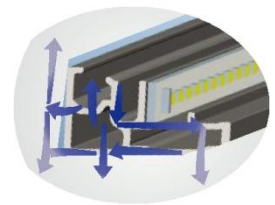

blue-fingerprint

Produktdetails: