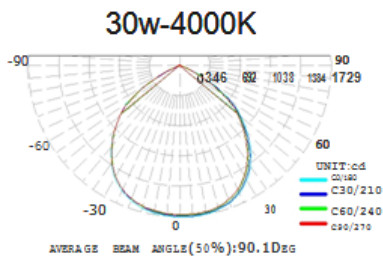

Technische Daten:

Lichtleistung:	130 Lumen/ Watt
Leistung:	25 bis 36 Watt
Lichtquelle:	LED
Spannungsbereich:	220 - 240 V
Temperaturbereich:	-20 °C bis 45 °C
Material:	Glas
Produkthöhe:	11mm
Farbwiedergabe:	CRI >80
Verfügbare Lichtfarben:	4000 K, 5000K
Energieeffizienzklasse:	A- bis A++
Lebensdauer:	ca. 50.000 Stunden bei 25 °C
Schaltzyklen:	15.000
Schutzart:	IP20
Zertifikate:	CE, RoHS
Garantie:	drei Jahre

Abmessungen:

600x600mm-30w-
600x600mm-36w

620x620mm-30w-
620x620mm-36w

Lichtverteilungsdiagramm und durchschnittliche E(LX):

Height	AVR E	CENTER E	Diameter
1.00m	838.23 lx	1729.38 lx	193.94 cm
1.50m	372.55 lx	768.61 lx	290.91 cm
2.00m	209.56 lx	432.34 lx	387.88 cm
2.50m	134.12 lx	276.70 lx	484.85 cm
3.00m	93.14 lx	192.15 lx	581.82 cm

Angle: 88.2deg

Height	AVR E	CENTER E	Diameter
1.00m	882.63 lx	1820.97 lx	193.94 cm
1.50m	392.28 lx	809.32 lx	290.91 cm
2.00m	220.66 lx	455.24 lx	387.88 cm
2.50m	141.22 lx	291.36 lx	484.85 cm
3.00m	98.07 lx	202.33 lx	581.82 cm

Angle: 88.2deg

Height	AVR E	CENTER E	Diameter
1.00m	1007.78 lx	2079.19 lx	193.94 cm
1.50m	447.90 lx	924.09 lx	290.91 cm
2.00m	251.95 lx	519.80 lx	387.88 cm
2.50m	161.25 lx	332.67 lx	484.85 cm
3.00m	111.98 lx	231.02 lx	581.82 cm