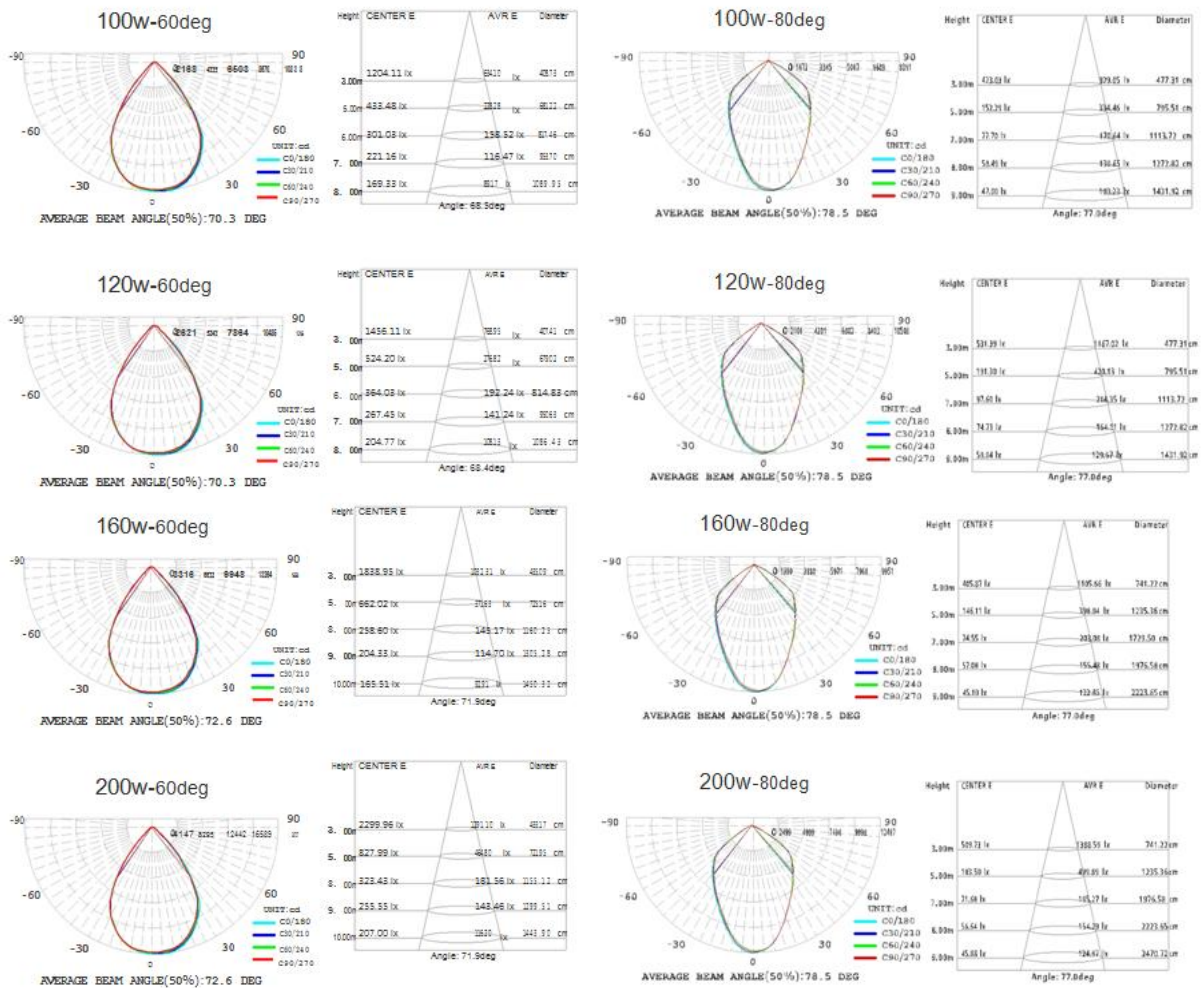

Lichtverteilungdiagramm und durchschnittliche E(LX):

blue-fingerprint
René Albrecht
Wifostrasse 2
86697 Oberhausen

Mobil: +49 176 307 38 445
email: info@blue-fingerprint.com
Internet: www.blue-fingerprint.com
USt.ID.Nr.: DE305450506